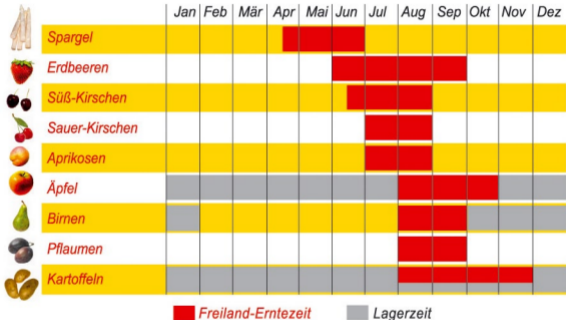

# Wann gibt es was?

Je nach Wetterlage  
die voraussichtlichen Erntezeiten

## Öffnungszeiten

Montag geschlossen. Dienstag 9.00 bis 13.30 Uhr.

Mittw., Donnerst., Freitag 9.00 bis 18.00 Uhr

Samstag 8.00 bis 17.00 Uhr. Sonntag 10.00 - 17.00 Uhr saisonal.

Liedberger Burghof

Schloßstraße 21 · 41352 Korschenbroich-Liedberg